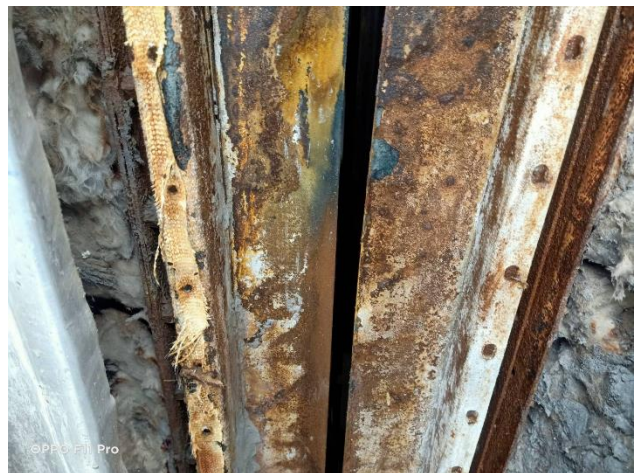

Job name: Remove Expansion joint Unit 1

Description:

- Remove ESP Inlet No.4 Expansion joint
- Cleaning Liner and Expansion joint Frame
- ทาสี Liner and Expansion joint Frame
- รองงานประกอบกับ

Picture

Remark:

Date: 06/08/2023

Job name: Remove Expansion joint Unit 1

Description:

- Remove ESP Inlet No.4 Expansion joint
- Cleaning Liner and Expansion joint Frame
- ทาสี Liner and Expansion joint Frame
- รองงานประกอบกับ

Picture

Remark:

Date: 06/08/2023

Job name: Remove Expansion joint Unit 1

Description:

- Remove ESP Inlet No.4 Expansion joint
- Cleaning Liner and Expansion joint Frame
- ทาสี Liner and Expansion joint Frame
- รองงานประกอบกับ