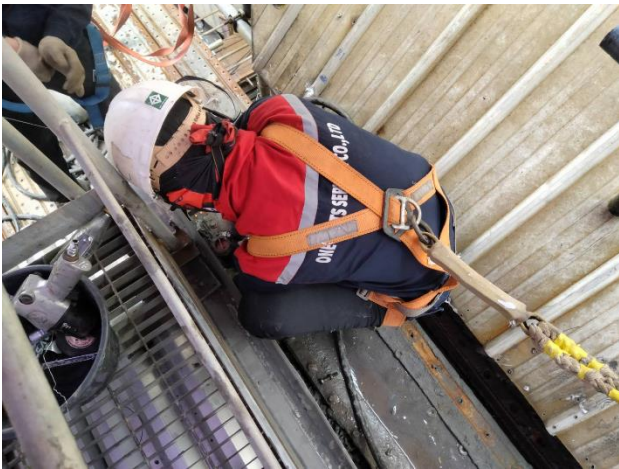

Job name: Remove Expansion joint Unit 1

Description:

- Remove ESP Inlet No.4 Expansion joint
- Cleaning Liner and Expansion joint Frame
- ทาสี Liner and Expansion joint Frame
- รองงานประกอบกับ

Picture

Remark:

Date: 06/08/2023

Job name: Remove Expansion joint Unit 1

Description:

- Remove ESP Inlet No.4 Expansion joint
- Cleaning Liner and Expansion joint Frame
- ทาสี Liner and Expansion joint Frame
- รองงานประกอบกับ

Picture

Remark:

Date: 06/08/2023

Job name: Remove Expansion joint Unit 1

Description:

- Remove ESP Inlet No.4 Expansion joint
- Cleaning Liner and Expansion joint Frame
- ทาสี Liner and Expansion joint Frame
- รองงานประกอบกับ