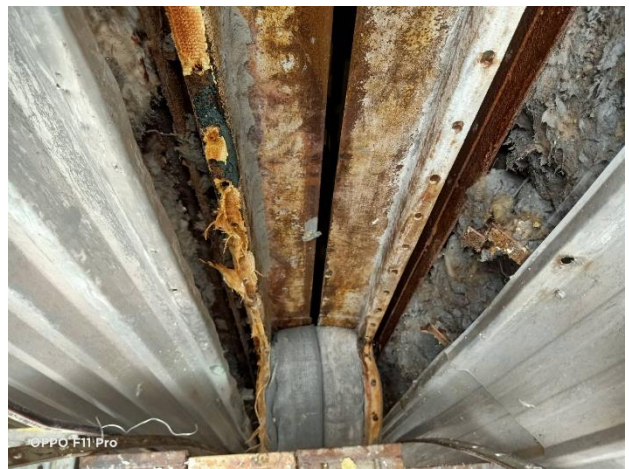

Job name: Remove Expansion joint Unit 1

Description:

- Remove ESP Inlet No.4 Expansion joint
- Cleaning Liner and Expansion joint Frame
- ทาสี Liner and Expansion joint Frame
- รองงานประกอบกับ

Picture

Remark:

Date: 06/08/2023

Job name: Remove Expansion joint Unit 1

Description:

- Remove ESP Inlet No.4 Expansion joint
- Cleaning Liner and Expansion joint Frame
- ทาสี Liner and Expansion joint Frame
- รองงานประกอบกับ

Picture

Remark:

Date: 06/08/2023

Job name: Remove Expansion joint Unit 1

Description:

- Remove ESP Inlet No.4 Expansion joint
- Cleaning Liner and Expansion joint Frame
- ทาสี Liner and Expansion joint Frame
- รองงานประกอบกับ