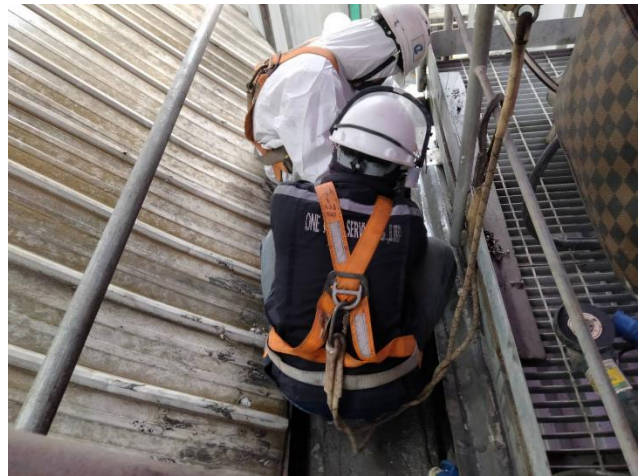

Job name: Remove Expansion joint Unit 1

Description:

- Remove ESP Inlet No.4 Expansion joint
- Cleaning Liner and Expansion joint Frame
- ทาสี Liner and Expansion joint Frame
- รองงานประกอบกับ

Picture

Remark:

Date: 06/08/2023

Job name: Remove Expansion joint Unit 1

Description:

- Remove ESP Inlet No.4 Expansion joint
- Cleaning Liner and Expansion joint Frame
- ทาสี Liner and Expansion joint Frame
- รองงานประกอบกับ

Picture

Remark:

Date: 06/08/2023

Job name: Remove Expansion joint Unit 1

Description:

- Remove ESP Inlet No.4 Expansion joint
- Cleaning Liner and Expansion joint Frame
- ทาสี Liner and Expansion joint Frame
- รองงานประกอบกับ